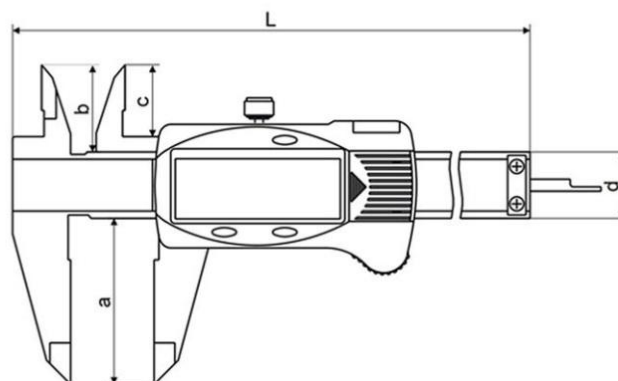

## IM-0009 | PIEDEMETROS DIGITALES

**Piedemetros digitales para aplicaciones industriales con diversas capacidades.**

### Características

- Pantalla de cristal líquido grande y fácil de leer
- Encendido/apagado
- Unidades de medida en mm y pulgadas
- Ajuste en 0 en cualquier posición
- La cubierta negra está fabricada de plástico y la parte metálica es de acero inoxidable
- Incluye dos baterías de 1,5 V fáciles de reemplazar

### Especificaciones

Exactitud:	0,03 mm
Resolución:	0,01 mm
L:	236 mm
a:	40 mm
b:	21 mm
c:	16,5 mm
d:	16 mm

Notas: Con barra de profundidad (plana o redonda de 1,6 de diámetro)

### Otros modelos

ID	Capacidad mm	Resolución mm	Exactitud mm	L mm	a mm	b mm	c mm	d mm
IM-0009-0150	0-150 mm	0,01	$\pm 0,03$	236	40	21	16,5	16
IM-0009-200	0-200 mm	0,01	$\pm 0,03$	286	50	24	19,5	16
IM-0009-300	0-300 mm	0,01	$\pm 0,03$	400	60	25	20,5	17